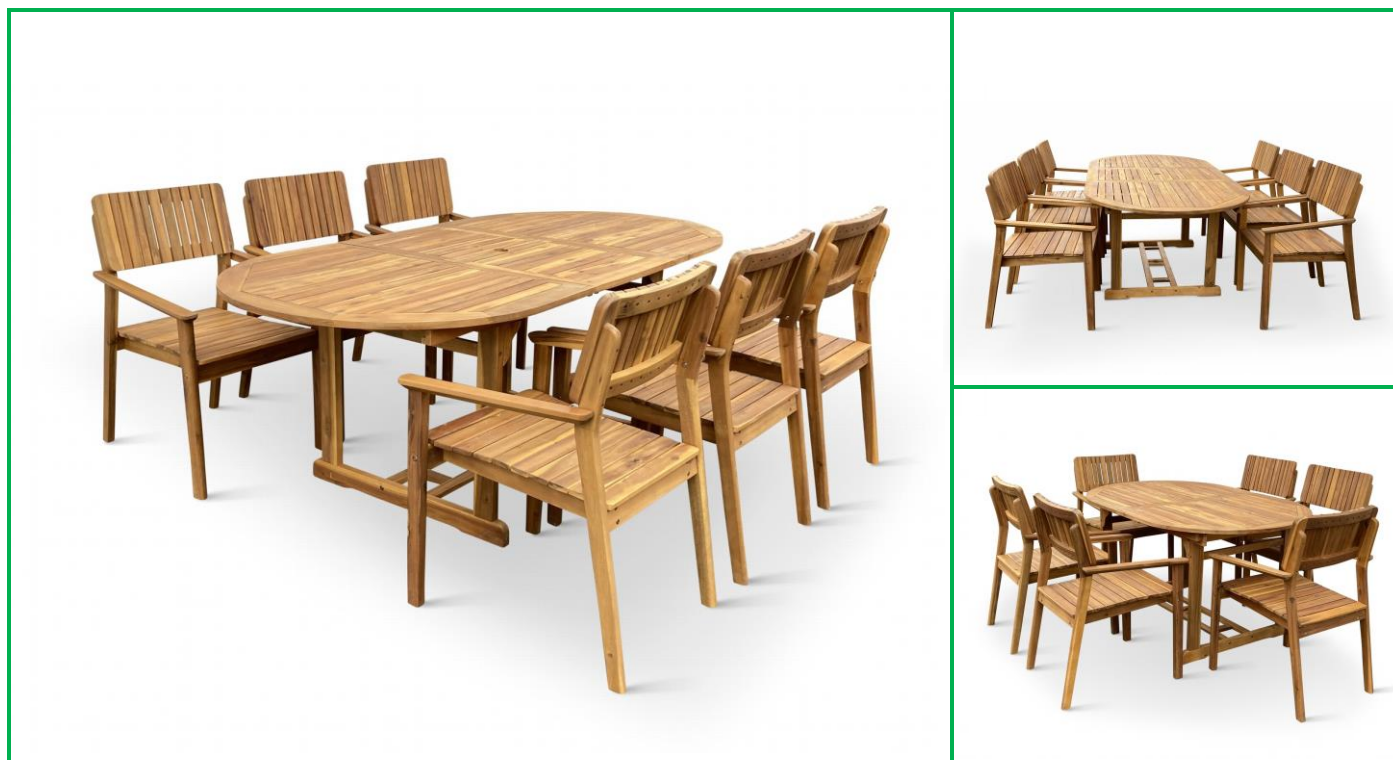

VIET/ LUCY

Zahradní dřevěný set - stůl VIET + křesla LUCY 1+6

3450188

1x Zahradní dřevěný stůl Viet akácie

Jídelní stůl z akácie s otvorem pro slunečník.

- **Rozměry:** 100 x 150/200 x 74 cm (h x š x v)
- **Hmotnost:**
- **Materiál:** akácie
- **Funkce:** rozkládací
- **Barva:** hnědá

6x Zahradní stohovatelné křeslo LUCY z akácie

Zahradní křeslo z akáciového dřeva, stohovatelné.

- **Rozměry:** 61 x 58,5 x 88,5 cm (h x š x v)
- **Hmotnost:** 7,2 kg
- **Materiál:** akácie
- **Funkce:** stohovatelné
- **Barva:** hnědá